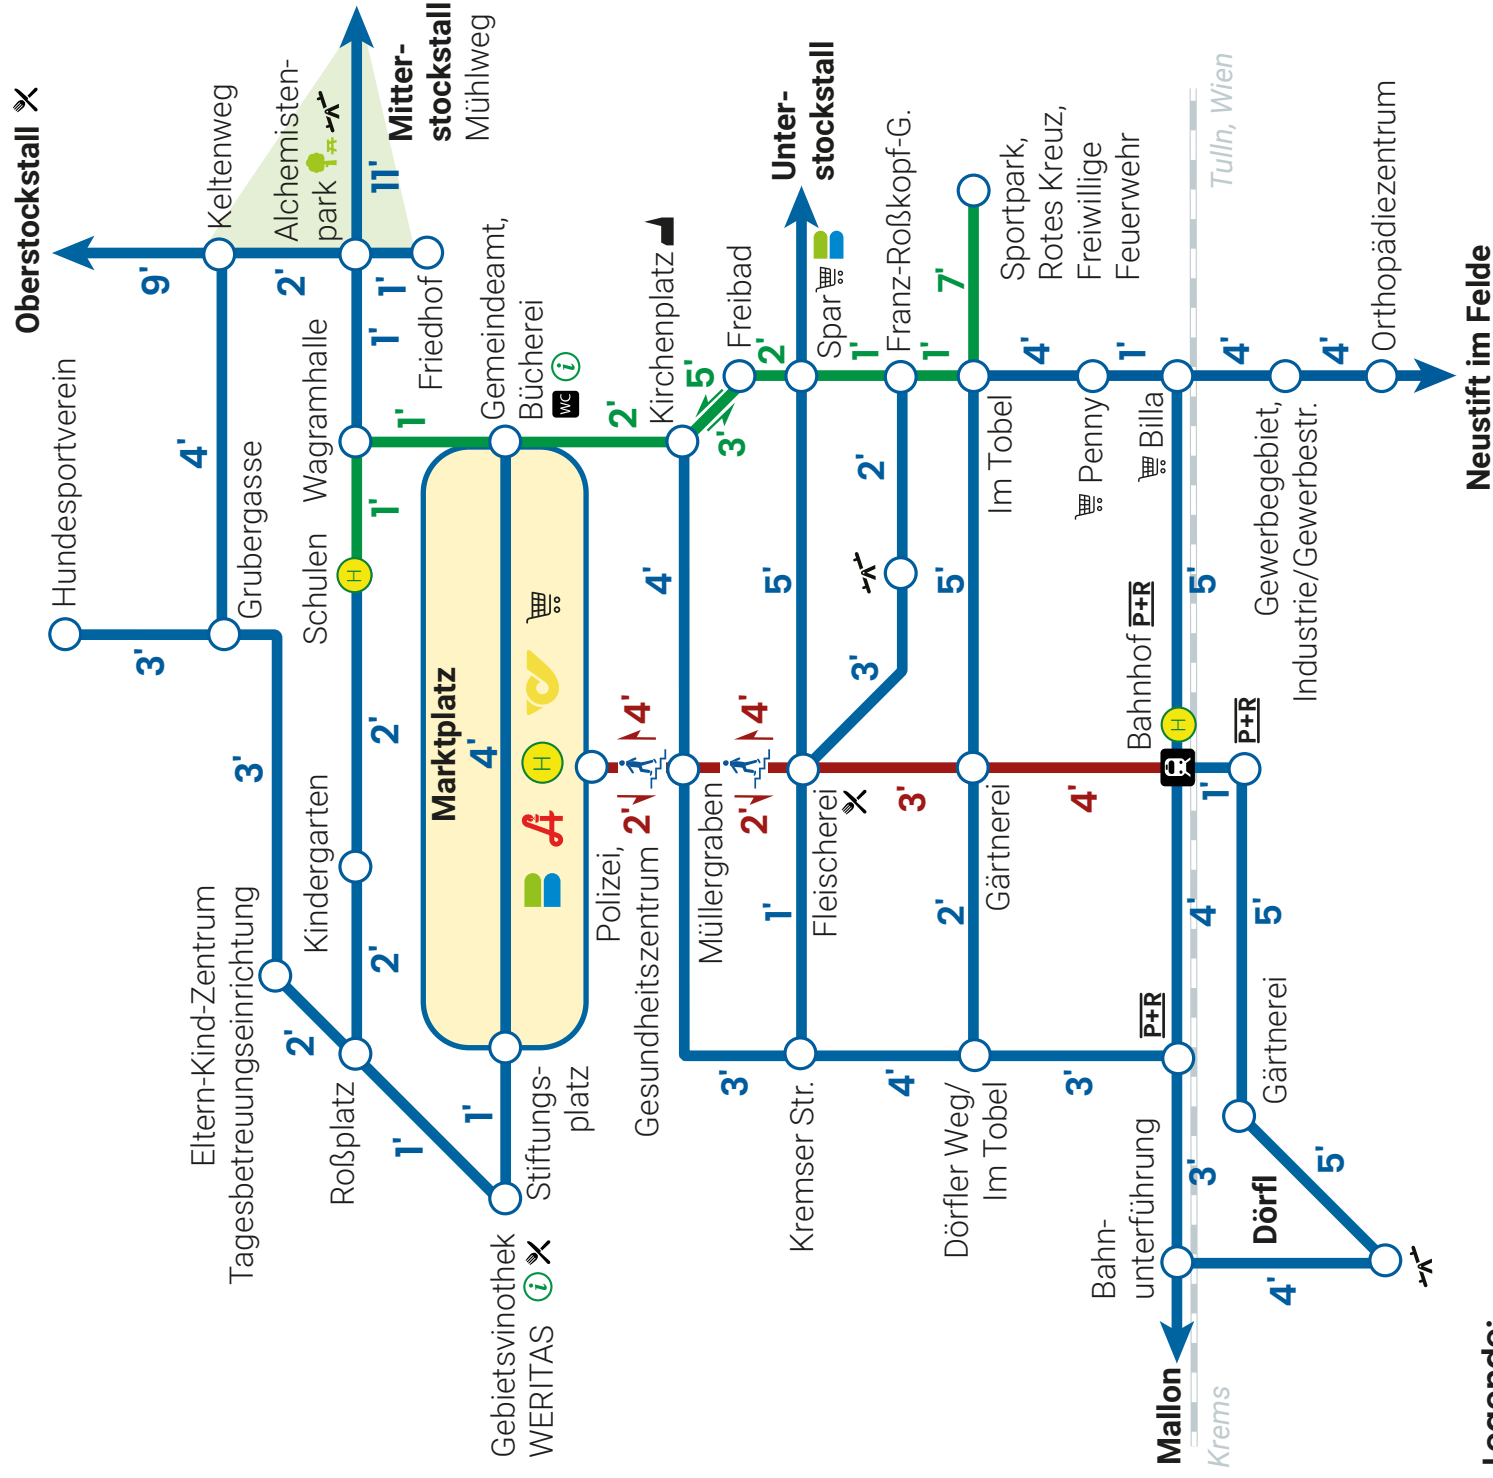

Wichtige Punkte in der Gemeinde geben einen groben Orientierungsrahmen. Die Karte hat jedoch nicht den Anspruch die Realität detailgetreu abzubilden, sondern stellt die Fußwege, ähnlich einem U-Bahn Plan, vereinfacht dar.

## Gehzeit.Karte Heute mal zu Fuß!

Klima- und Energie-  
Modellregionen  
Wir gestalten die Energiewende  
Wagram 

 mehr online

[www.noeregional.at/gehzeitkarte](http://www.noeregional.at/gehzeitkarte)

# Gehzeit.Karte Heute mal zu Fuß!

Kirchberg  
am Wagram

## Legende:

1'	Gehminute(n)	i	Information	A	Apotheke	Stiege	
○	ortsrelevanter Punkt	⚓	Kirche	ATM	Bankomat	4	Zentrumszone
🚉	Bahnhof	🚶	Spielplatz	WC	Öffentliche Toilette	—	Bahnlinie
🚏	Bushaltestelle	🌳	Park	🍴	Gastronomie	—	Bahnhof - Zentrum 11' ↑ 15'
P+R	Park & Ride	📮	Post	🛒	Einkaufsmöglichkeit	—	Schulen - Freizeit 18' ↑ 20'